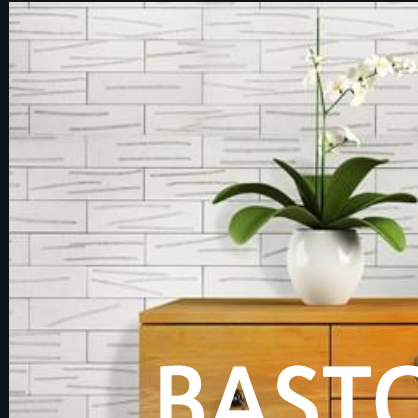

Linhas de produtos

BASTONI