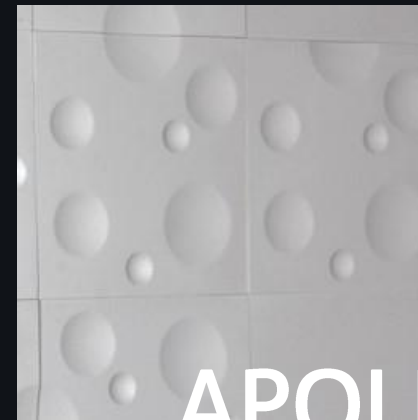

PERCORSI

PRIMITIV

MAREA

APOLLO

Baustein

Releitura dos blocos de construção, trazendo a elegância do concreto arquitetônico sem perder a característica rústica da textura mais áspera.

Cores: Branco, Cinza, Salmão e Grafite

Primitiv

Primitiv traz textura e ondulações rústicas. Ele reproduz a beleza das pedras naturais, enquanto agrega toda a praticidade e elegância do concreto arquitetônico.

Cores: Branco, Cinza, Salmão e Grafite

Apollo

O revestimento Apollo inspira-se no astro lunar para trazer um design exclusivo. O jogo de luz e sombra criado através da iluminação pontual cria efeitos marcantes nos ambientes.

Cores: Branco, Cinza, Salmão e Grafite